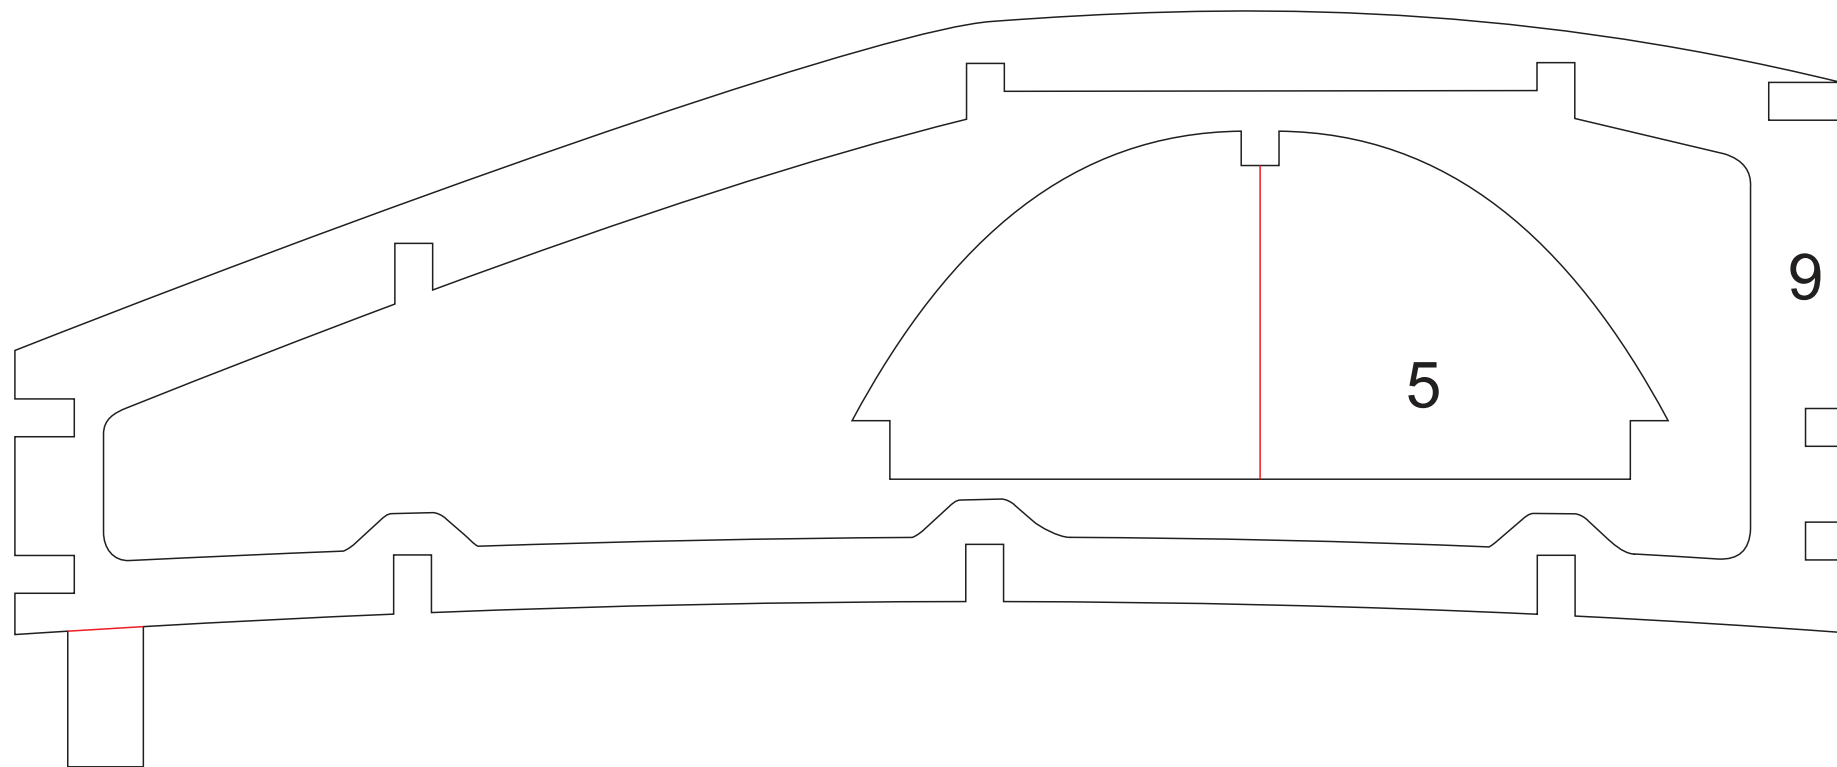

			Tol gen:	Echelle:	Mat ière:	A3
			Cree par: Patrick F.		Approuvé par:	
			<b>Plan Mini - Med</b>			
			<a href="https://modelismevilleveyracois.blog4ever.com/">https://modelismevilleveyracois.blog4ever.com/</a>			
25/04/2023	1		Reference article:			Doc n°:
Date	Rev					1 / 4

			Tol gen:	Echelle:	Mat ière:	A3	
			Cree par: Patrick F.	Approuvé par:			
			<b>Plan Mini - Med</b>				
			<a href="https://modelismevilleveyracois.blog4ever.com/">https://modelismevilleveyracois.blog4ever.com/</a>				
25/04/2023	1						
Date	Rev		Reference article:		Doc n°:	2 / 4	

16

			Tol gen:	Echelle:	Matière:	A3
			Cree par: Patrick F.	Approuvé par:		
		<b>Plan Mini - Med</b> <a href="https://modelismevilleveyracois.blog4ever.com/">https://modelismevilleveyracois.blog4ever.com/</a>				
25/04/2023	1		Référence article:		Doc n°:	3 / 4
Date	Rev					