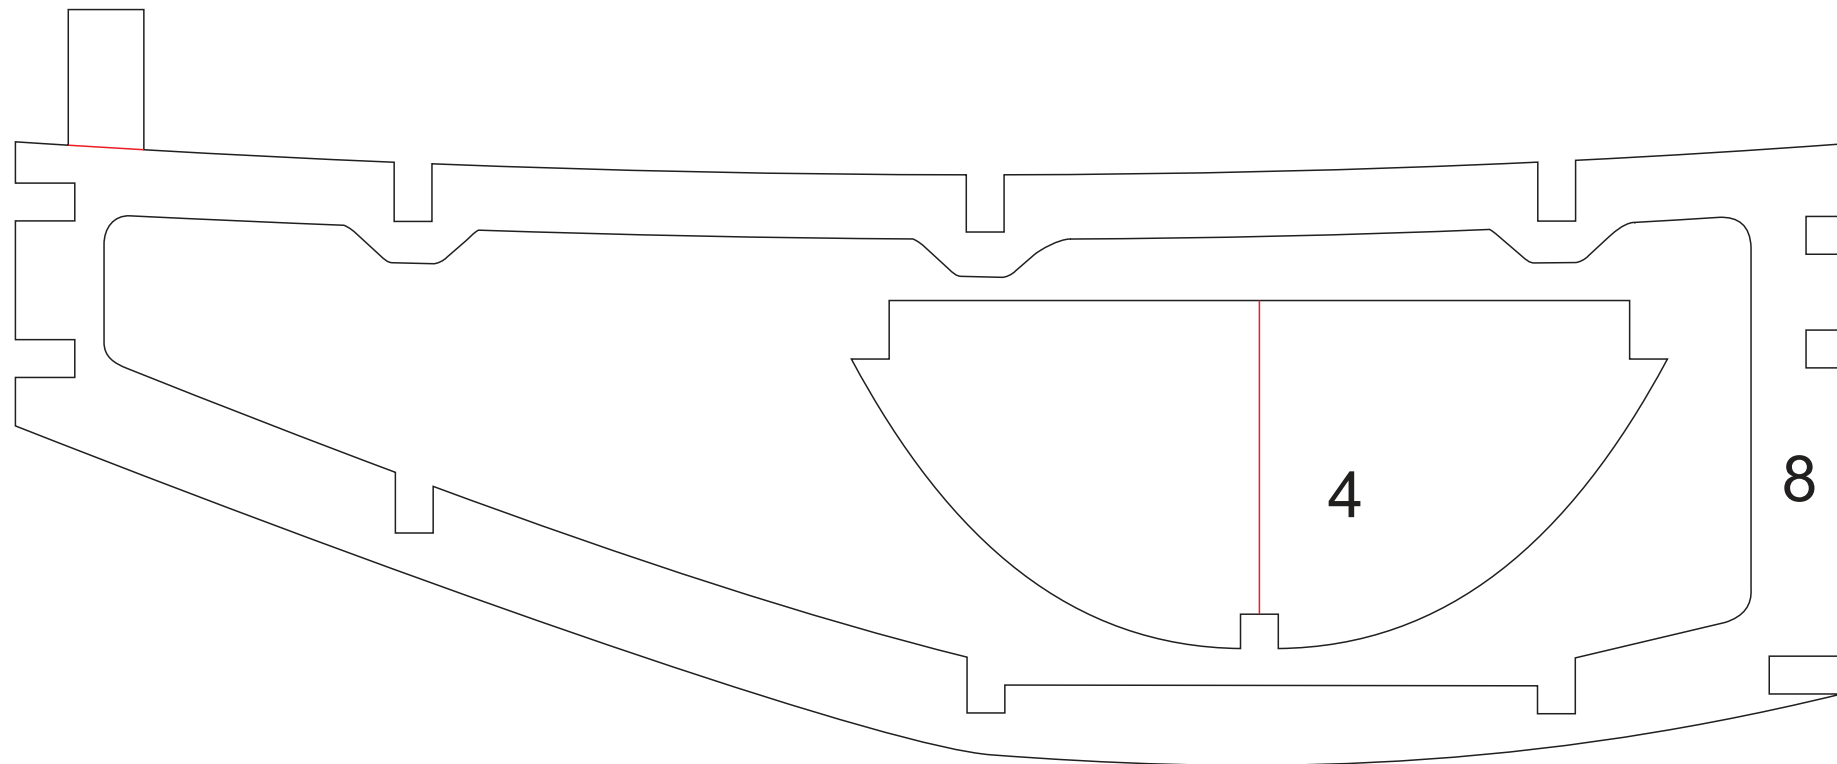

			Tol gen:	Echelle:	Mat ière:	A3
			Cree par: Patrick F.		Approuvé par:	
			<b>Plan Mini - Med</b>			
			<a href="https://modelismevilleveyracois.blog4ever.com/">https://modelismevilleveyracois.blog4ever.com/</a>			
25/04/2023	1		Reference article:			Doc n°:
Date	Rev					1 / 4

			Tol gen:	Echelle:	Mat ière:	A3	
			Cree par: Patrick F.	Approuvé par:			
			<b>Plan Mini - Med</b>				
			<a href="https://modelismevilleveyracois.blog4ever.com/">https://modelismevilleveyracois.blog4ever.com/</a>				
25/04/2023	1						
Date	Rev		Reference article:		Doc n°:	2 / 4	

16

			Tol gen:	Echelle:	Matière:	A3
			Cree par: Patrick F.	Approuvé par:		
		<b>Plan Mini - Med</b> <a href="https://modelismevilleveyracois.blog4ever.com/">https://modelismevilleveyracois.blog4ever.com/</a>				
25/04/2023	1		Référence article:		Doc n°:	3 / 4
Date	Rev					

			Tol gen:	Echelle:	Mat ière:	A3	
		Cree par: Patrick F.		Approuvé par:			
		<b>Plan Mini - Med</b>					
		<a href="https://modelismevilleveyracois.blog4ever.com/">https://modelismevilleveyracois.blog4ever.com/</a>					
25/04/2023	1	Référence article:			Doc n°:		4 / 4
Date	Rev						