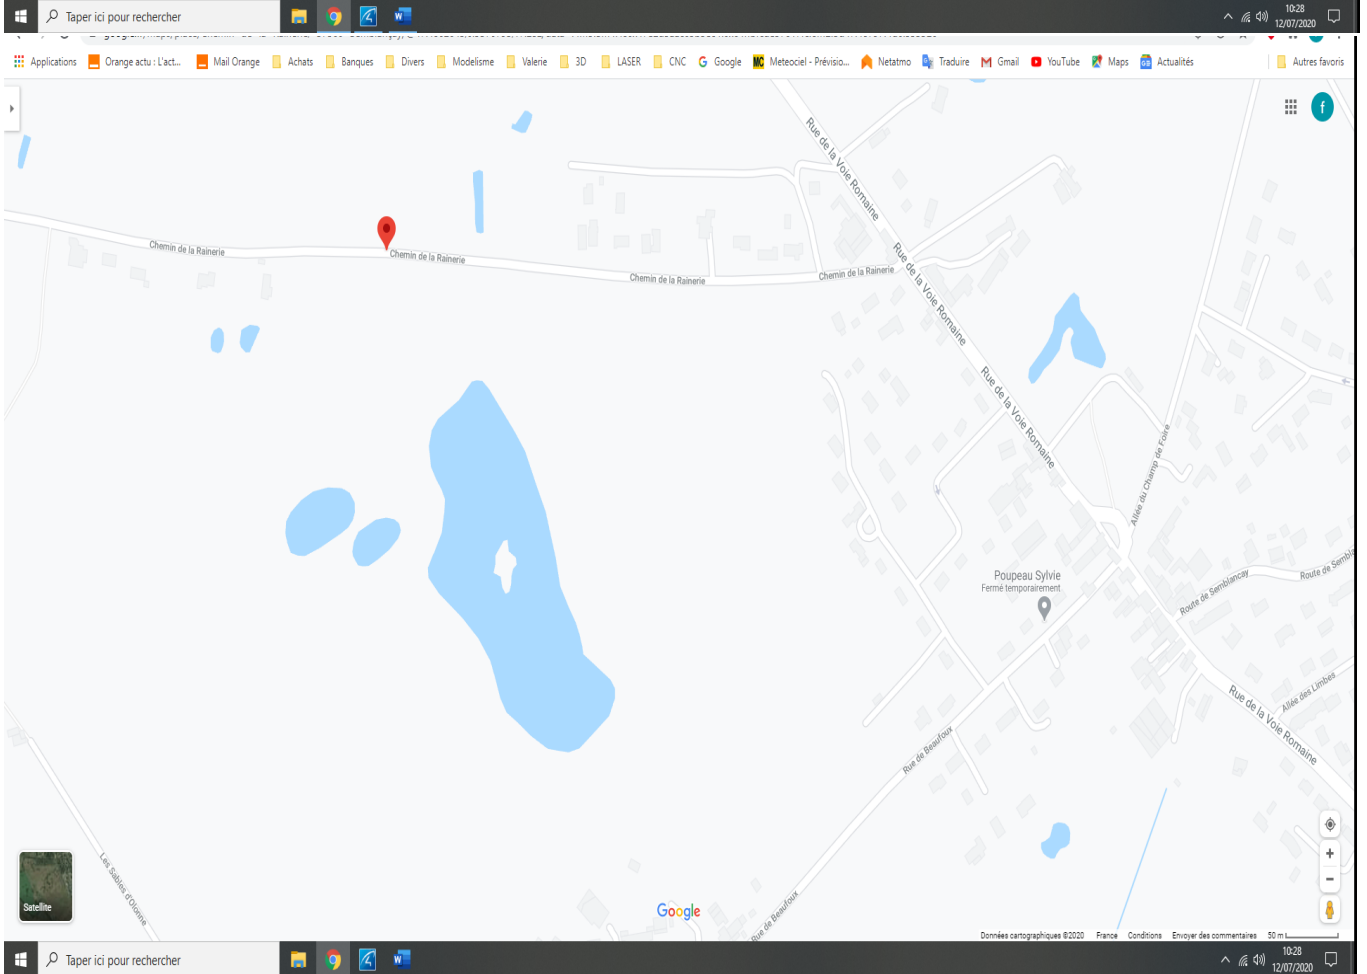

LES REGATES DE SEMBLANCAY.

Etang du SERRAIN , 19 chemin de la Rainerie, LE SERRAIN, commune de SEMBLANCAY 37360

CANS BODIN Franck 06 61 35 94 25 – 02 47 56 51 03

Adresse

Chemin de la Rainerie, 37360 Semblançay, France

Obtenir les coordonnées GPS

DD (degrés décimaux)*

Latitude 47.48781725061334

Longitude 0.5350404371654838

Obtenir l'adresse

Lat,Long 47.48781725061334,0.5350404371654838

DMS (degrés, minutes, secondes)*

Latitude N O S 47 ° 29 ' 16.142 ''

Longitude E O O 0 ° 32 ' 6.145 ''