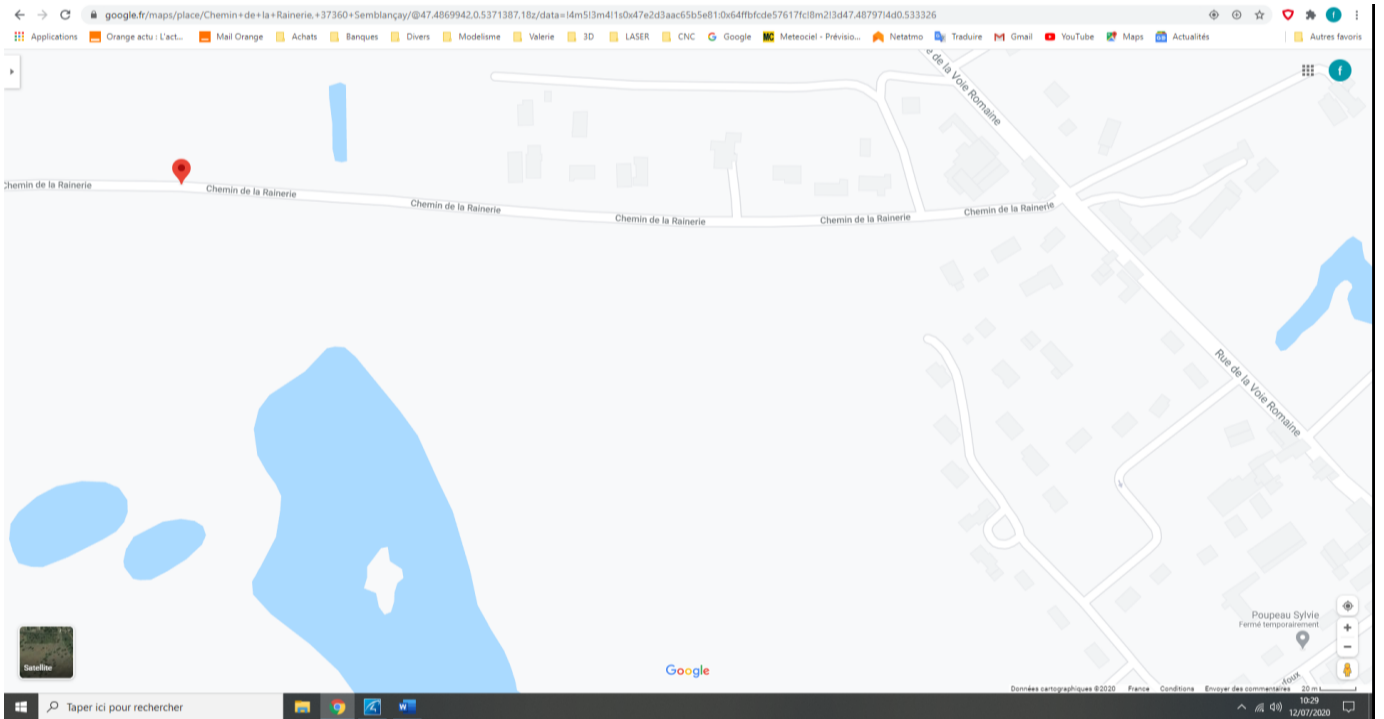

LES REGATES DE SEMBLANCAY.

Etang du SERRAIN , 19 chemin de la Rainerie, LE SERRAIN, commune de SEMBLANCAY 37360

CANS BODIN Franck 06 61 35 94 25 – 02 47 56 51 03

Adresse

Chemin de la Rainerie, 37360 Semblançay, France

Obtenir les coordonnées GPS

DD (degrés décimaux)*

Latitude 47.48781725061334

Longitude 0.5350404371654838

Obtenir l'adresse

Lat,Long 47.48781725061334,0.5350404371654838

DMS (degrés, minutes, secondes)*

Latitude N O S 47 ° 29 ' 16.142 ''

Longitude E O O 0 ° 32 ' 6.145 ''